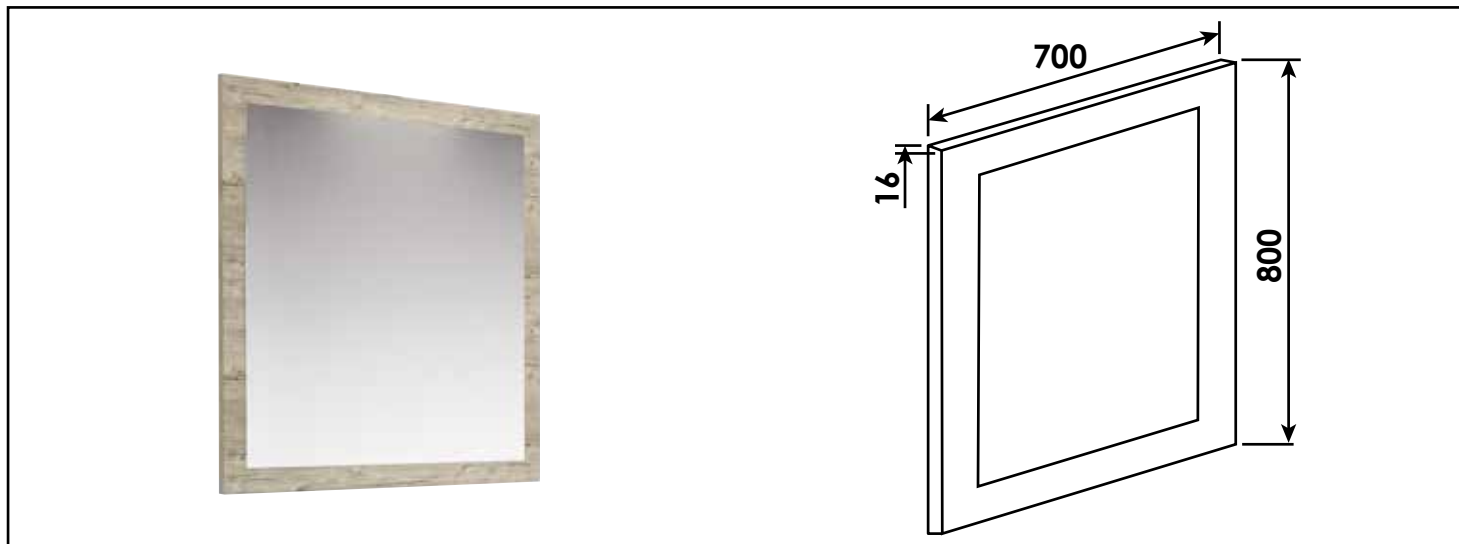

Référence : **404011023**

MIROIR À SUSPENDRE NUDEA - 70X80 CM - ENCADRÉ COGNAC - EPAISSEUR : 3MM

CARACTÉRISTIQUES

Miroir 3mm collé sur panneau mélaminé Cognac 16mm. - Largeur 70 cm, hauteur 80cm. - Livré sans applique ni visserie de fixation murale.